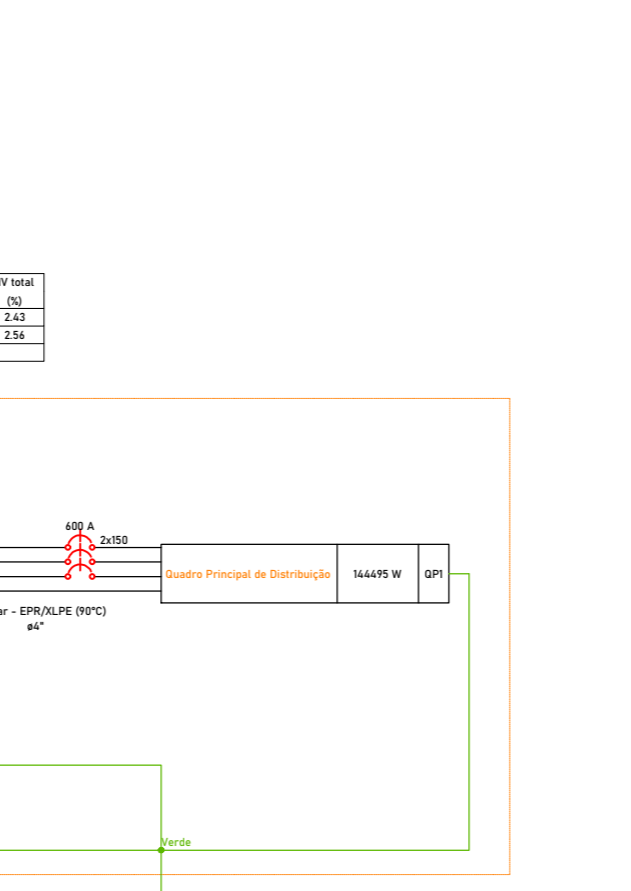

Controle de Revisão			
Número	Descrição	Data	Desenho

PROJETO ELÉTRICO

ASSINATURAS MARCELO LIMA MARTINUSSI CREA MT 053.314	PREFEITURA - PORTO DOS GAUCHOS CNPJ : 03.204.187/0001-33

LOCAL: Praça Leopoldina Wilke 19, Porto dos Gaúchos - MT, 78560-000	DESENHO: Autor
ESCALA: 1/ Escala	DATA: 06/07/2022
ÁREA: 1278,04 m²	FRANQUIA:

Conteúdo: Planta Baixa - Térreo Lista de materiais - Térreo Legenda de placas - Térreo Legenda de condutos - Térreo Legenda de fiações - Térreo Diagrama unifilar - QM1, QM1 e QD1 Diagrama de cargas - QM1, QM1, QM1 e QD1 Quadro de demandas - AT1	01 / 03

DBIM
ENGENHARIA DE PROJETOS
Av. Historiador Rubens de Mendonça
Ed. América Bus, Center - Sala 204
Bairro da Saúde - Curitiba - MT
(051) 98444-0547

Quantidade	Descrição	Unidade	Valor Unitário (R$)	Valor Total (R$)
1	Projeto Elétrico			

Quantidade	Descrição	Unidade	Valor Unitário (R$)	Valor Total (R$)
1	Projeto Elétrico			

Quantidade	Descrição	Unidade	Valor Unitário (R$)	Valor Total (R$)
1	Projeto Elétrico			

Quantidade	Descrição	Unidade	Valor Unitário (R$)	Valor Total (R$)
1	Projeto Elétrico