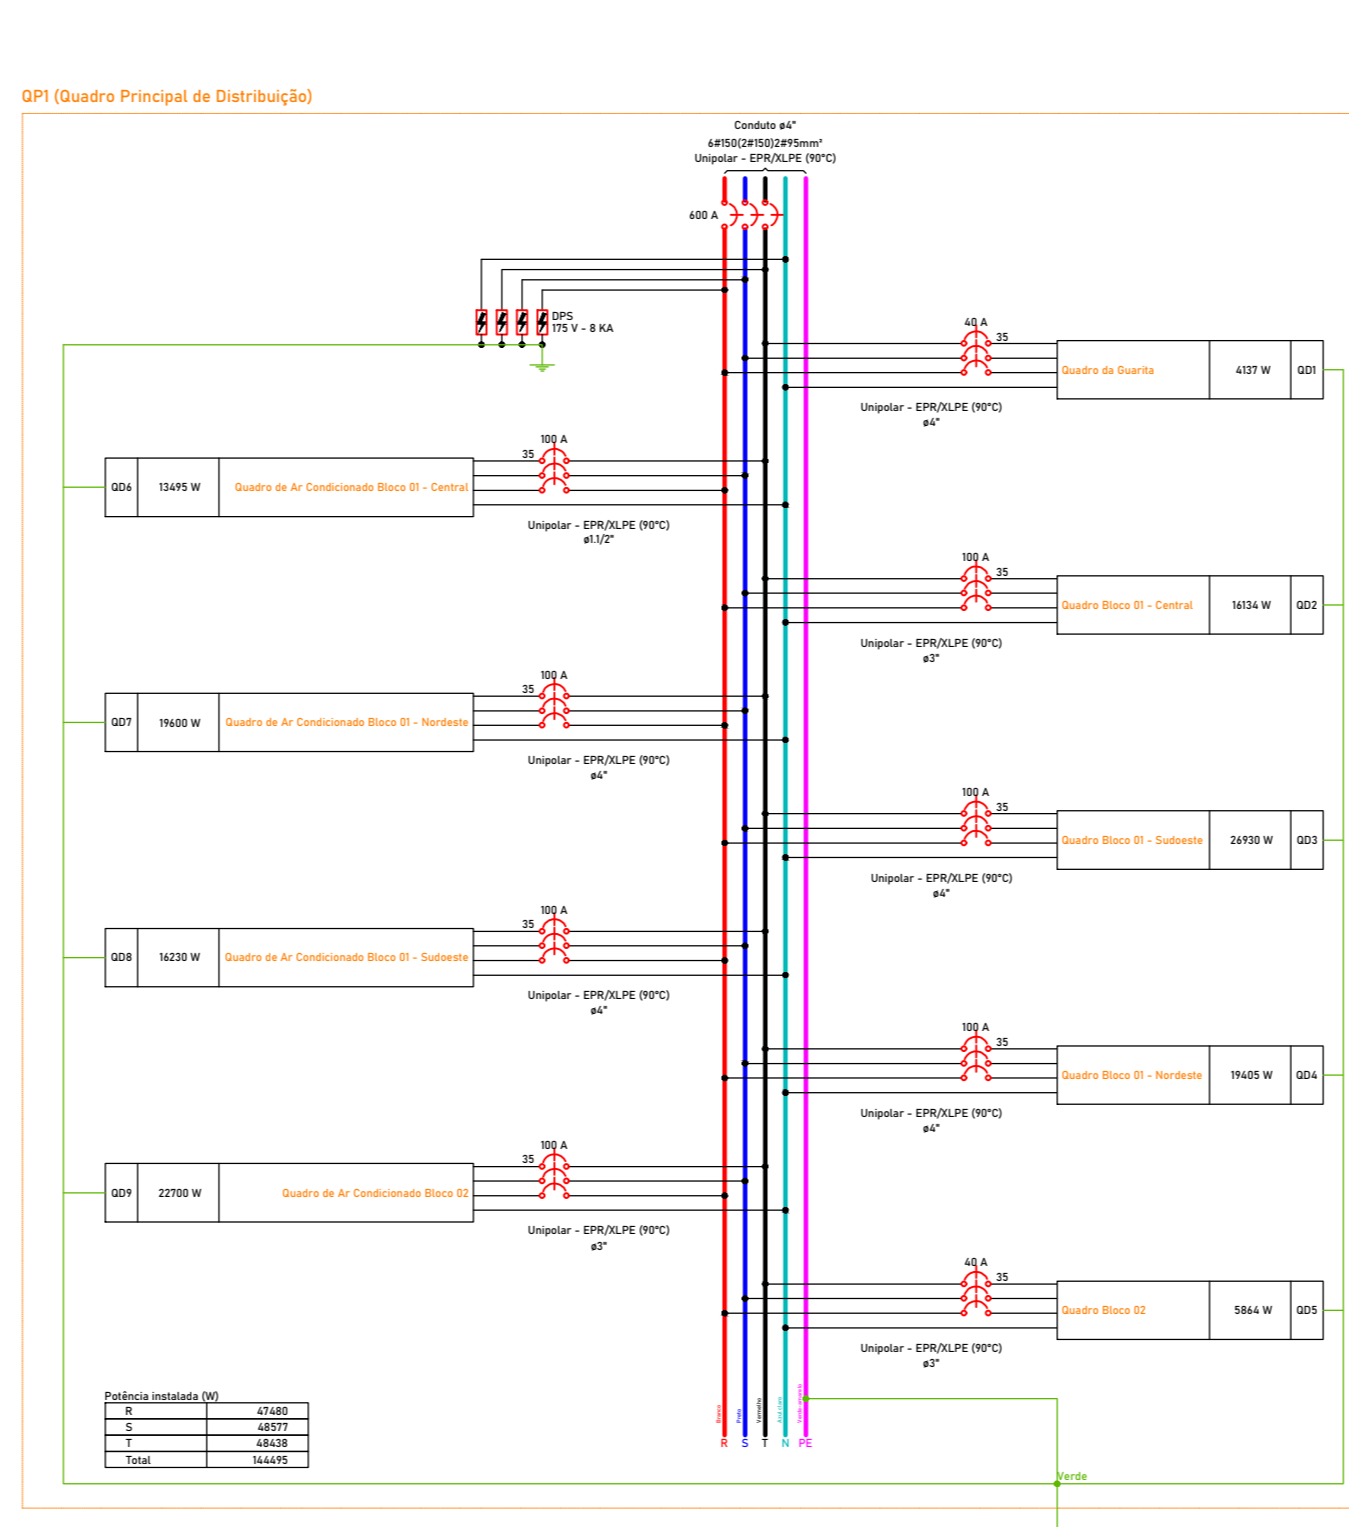

Conteúdo: Planta Baixa - Térreo Lista de materiais - Térreo Legenda de placas - Térreo Legenda de condutos - Térreo Legenda de fiações - Térreo Diagrama unifilar - QM1, QM1 e QD1 Diagrama de cargas - QM1, QM1, QM1 e QD1 Quadro de demandas - AT1	01 / 03
--	---------

DBIM
 ENGENHARIA DE PROJETOS
 Av. Historiador Rubens de Mendonça
 Ed. América Bus, Center - Sala 204
 Bairro da Saúde - Curitiba - MT
 (051) 98444-0547

Quantidade	Descrição	Unidade	Valor Unitário (R\$)	Valor Total (R\$)
1	Projeto Elétrico			

Legenda - Símbolos

- ⊕ Ponto de fixação de um elemento giratório com trava
- Quadro de distribuição

Legenda de Condições - Níveis permitidos

- Símbolo
- Símbolo
- Símbolo
- Símbolo
- Símbolo
- Símbolo

LISTA DE MATERIAIS - Nível permitido