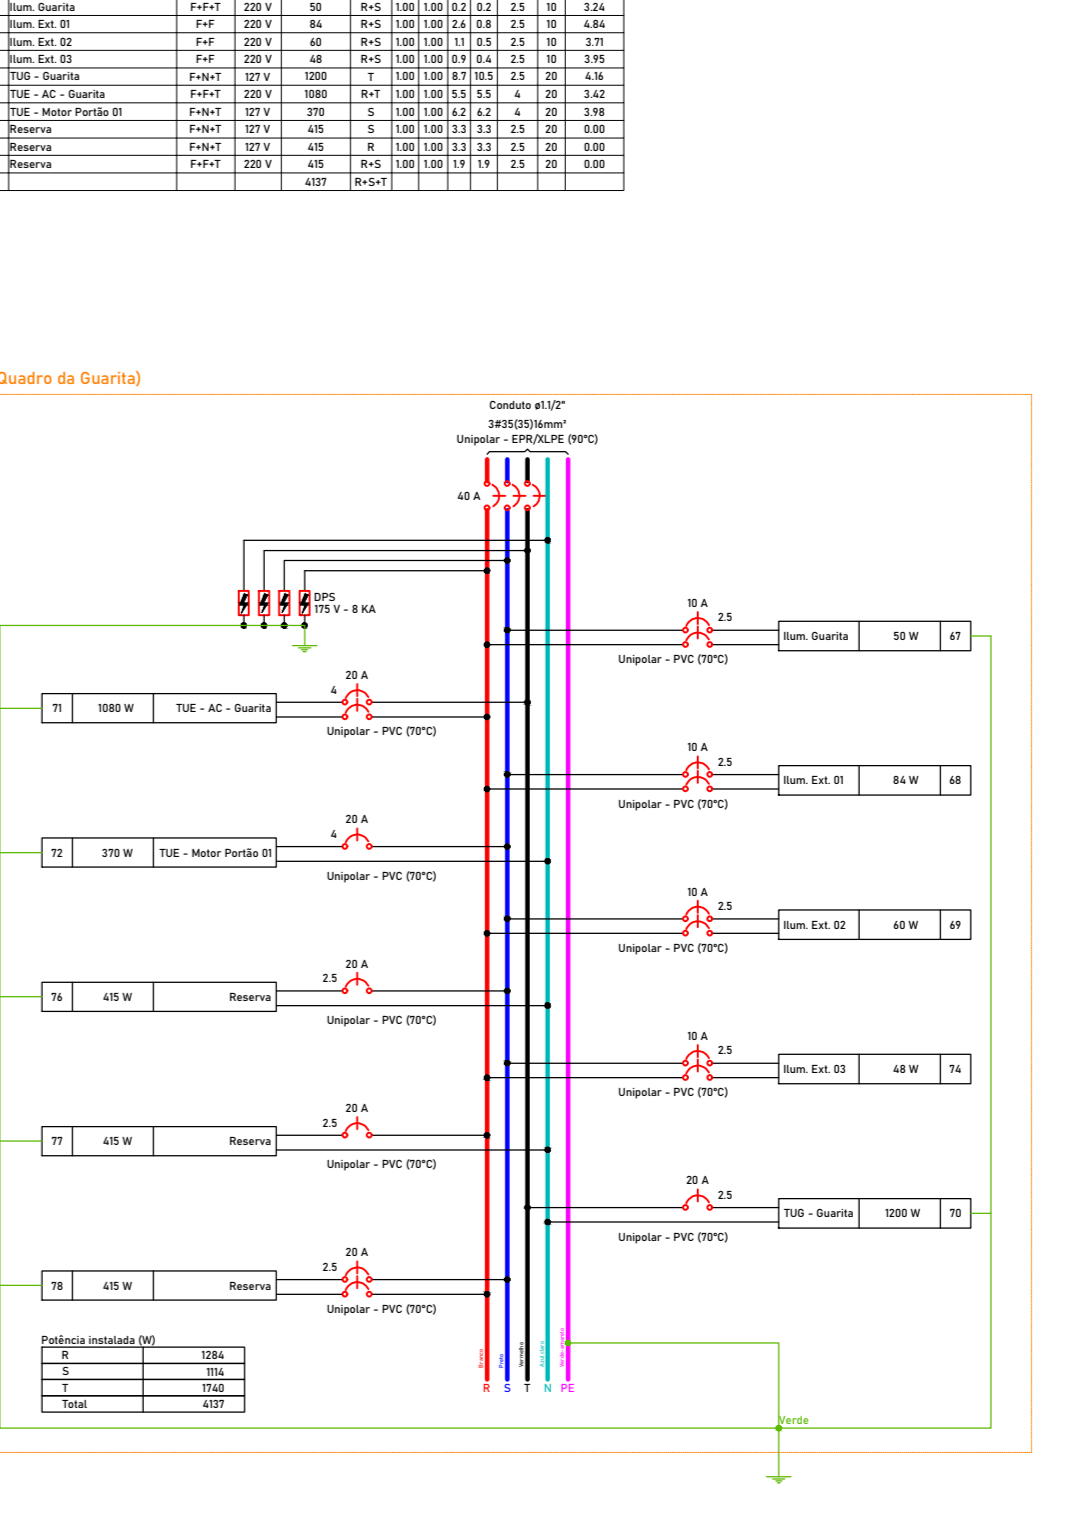

Conteúdo: Planta Baixa - Térreo Lista de materiais - Térreo Legenda de placas - Térreo Legenda de condutos - Térreo Legenda de fiações - Térreo Diagrama unifilar - QM1, QM1 e QD1 Diagrama de cargas - QM1, QM1, QM1 e QD1 Quadro de demandas - AT1	01 / 03
--	---------

DBIM
 ENGENHARIA DE PROJETOS
 Av. Historiador Rubens de Mendonça
 Ed. América Bus, Center - Sala 204
 Bairro da Saúde - Curitiba - MT
 (051) 98444-0547

Quantidade	Descrição	Unidade	Valor Unitário (R\$)	Valor Total (R\$)
1	Projeto Elétrico			

Legenda - Símbolos

- ⊕ Ponto de fixação de um elemento giratório com trava
- Quadro de distribuição

Legenda de Condições - Níveis permitidos

- Símbolo
- Símbolo
- Símbolo
- Símbolo
- Símbolo
- Símbolo

LISTA DE MATERIAIS - Nível permitido