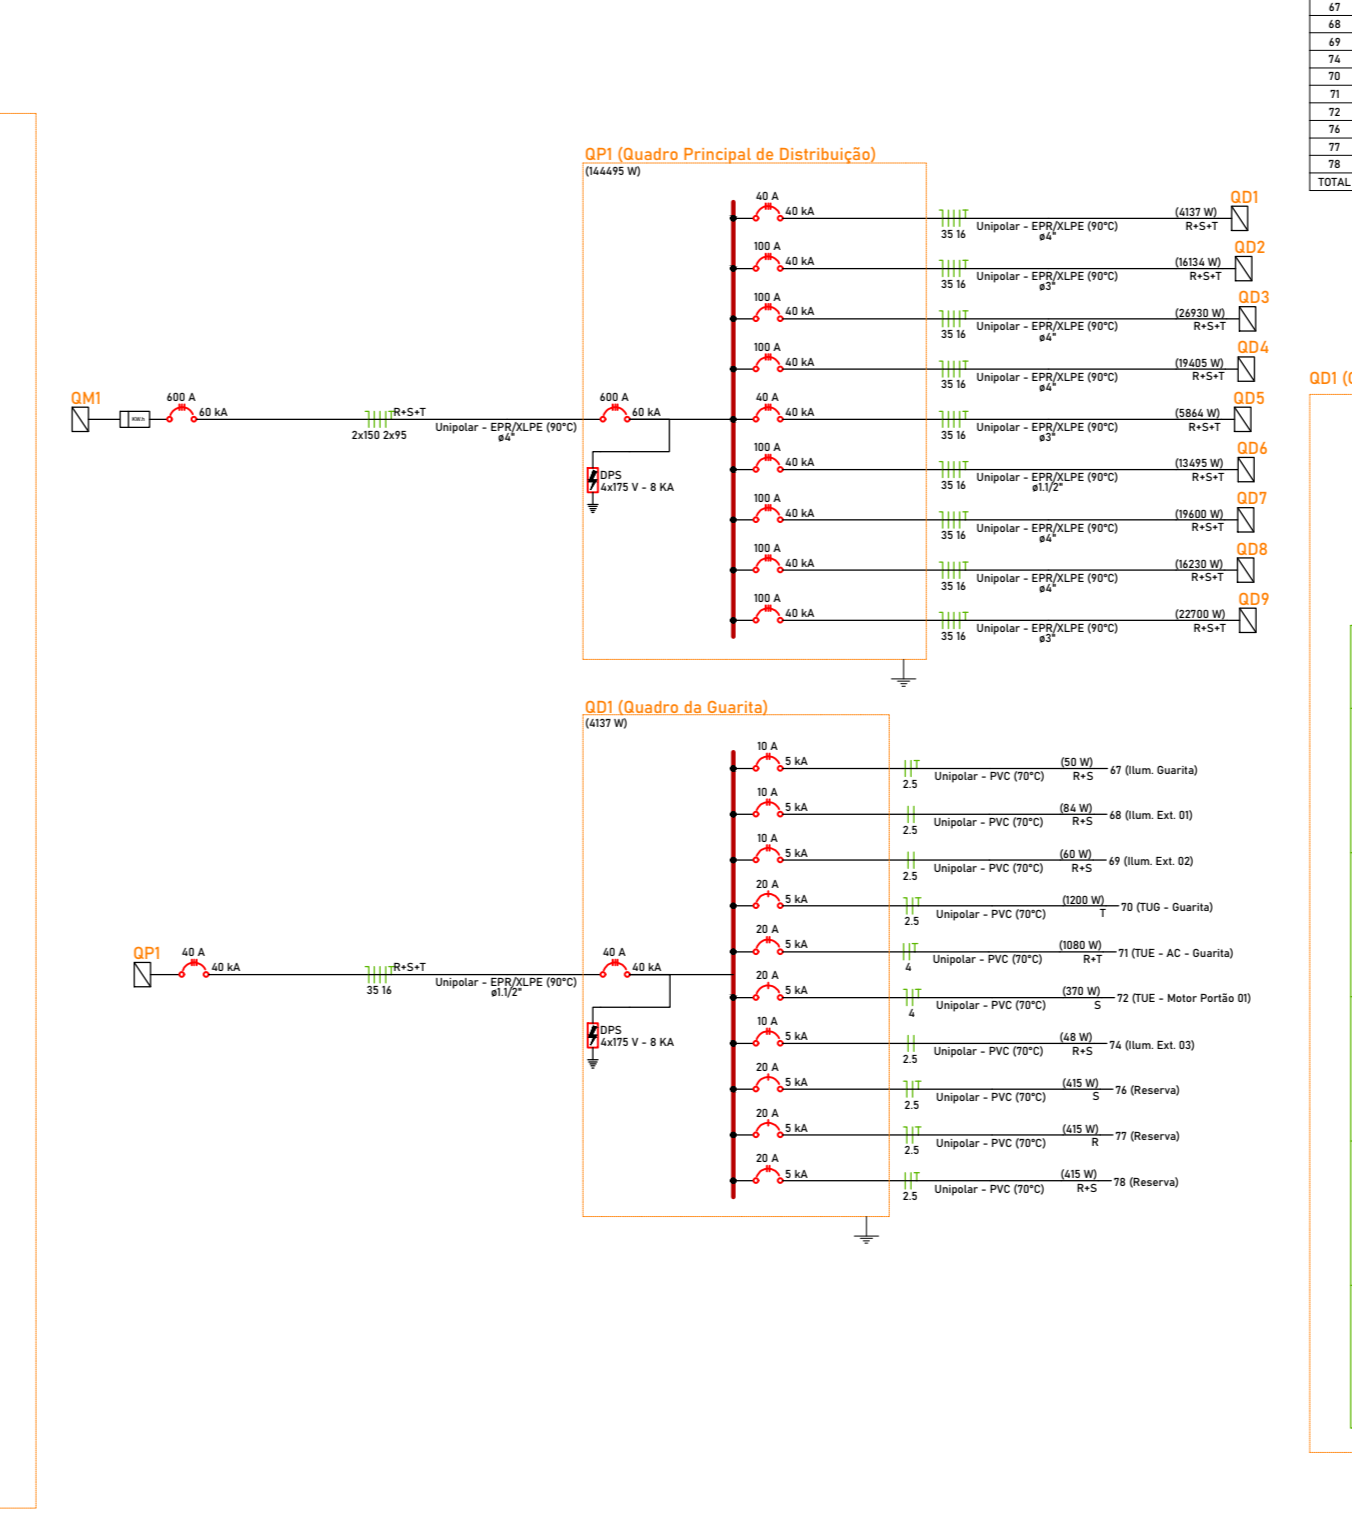

Conteúdo: Planta Baixa - Térreo Lista de materiais - Térreo Legenda de placas - Térreo Legenda de condutos - Térreo Legenda de fiações - Térreo Diagrama unifilar - QM1, QM1 e QD1 Diagrama de cargas - QM1, QM1, QM1 e QD1 Quadro de demandas - AT1	01 / 03
--	---------

DBIM
 ENGENHARIA DE PROJETOS
 Av. Historiador Rubens de Mendonça
 Ed. América Bus, Center - Sala 204
 Bairro da Saúde - Curitiba - MT
 (051) 98444-0547

Quantidade	Descrição	Unidade	Valor Unitário (R\$)	Valor Total (R\$)
1	Projeto Elétrico			

Legenda - Símbolos

- ⊕ Ponto de fixação de um elemento giratório com trava
- Quadro de distribuição

Legenda de Condições - Níveis permitidos

- Símbolo
- Símbolo
- Símbolo
- Símbolo
- Símbolo
- Símbolo

LISTA DE MATERIAIS - Nível permitido